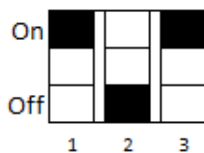

Manual Fill - EcoBoiler 5Ltr, Libra