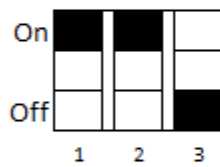

Heat Fill - EcoBoiler T10 & up, EZT, Comet, Aquarius