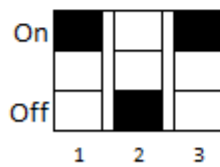

Filtro Pour Over - Manual Fill

Filtro Pour Over - Auto Fill

Continuous Fill - EcoBoiler T10 & up, EZT, Comet, Aquarius

Heat Fill - EcoBoiler T10 & up, EZT, Comet, Aquarius

Heat Fill - EcoBoiler 5Ltr, Libra