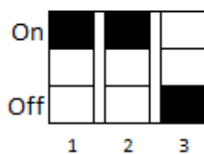

Heat Fill - EcoBoiler 10Ltr & up, EZT, Comet, Aquarius