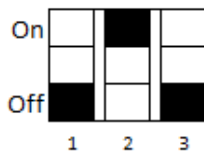

**DIP-Switch Settings for 1600345 PCB**

Libra 5, Libra BW, Libra 9, Aquarius FC/PB

1000609 Libra 5 Manual Fill

1000135 Libra 10, 1000112 Aquarius 12 FC-T

1000745 EcoBoiler UC45 8.4kW (2-font), 1000745A EcoBoiler UC45 8.4kW (3-font)  
1000754 EcoSmart UC45 5.6kW (2-font), 1000754A EcoSmart UC45 5.6kW (3-font)