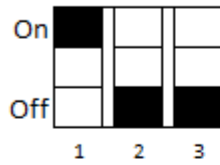

Filtro Pour Over - Auto Fill