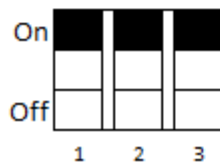

Uber Boiler, EcoSmart